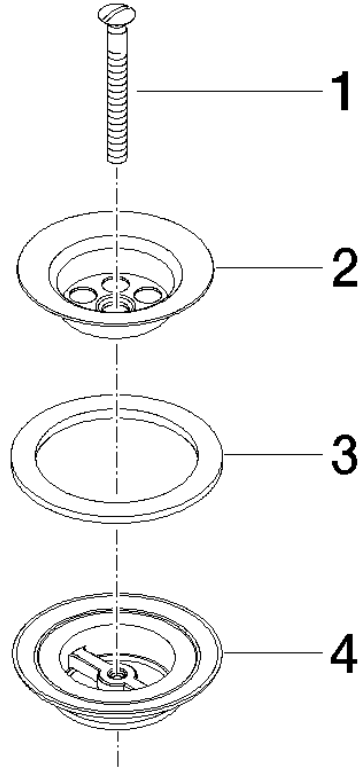

Griglia di scarico 1 1/4" - Platinato spazzolato

IMO

10 100 970

10 100 970

10 100 970

Parts for other
finishes can be found
here: Cromato

Elenco delle parti di ricambio

N.	Codice articolo	Denominazione	Quantità necessaria	Tempo di produzione
3	09 14 03 005 90	guarnizione	1	60
4	09 11 01 007-07	scarico	1	60